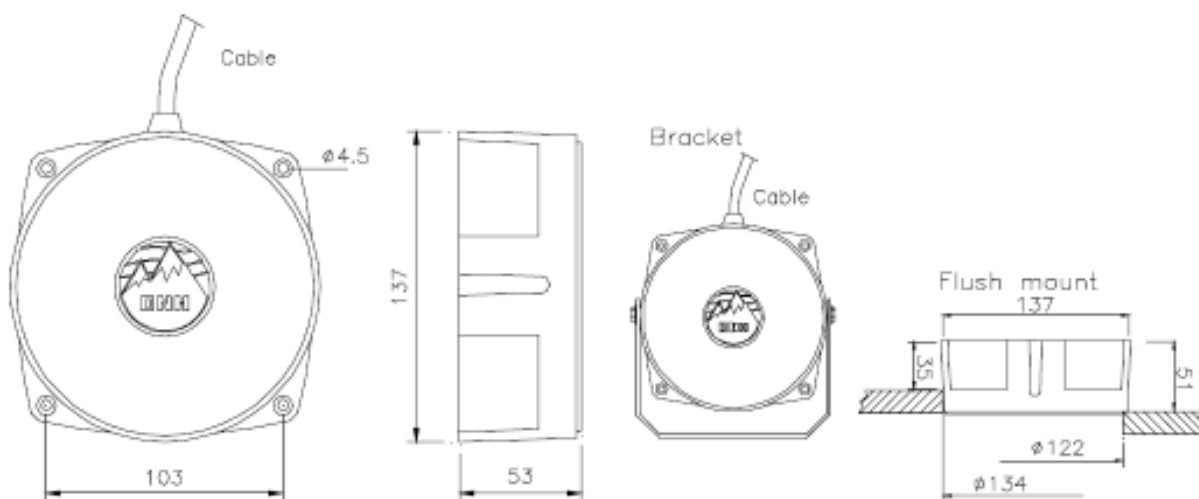

## Unterwasserlautsprecher Aqua 30

Der Aqua 30 ist ein Unterwasser Breitband-Lautsprecher mit sehr gutem Klang. Sein blaues ABS Gehäuse ist komplett geschlossen und mit einem 5 Meter langem Anschlußkabel versehen. Der Lautsprecher erzeugt schon bei geringer Leistung hohe Schalldrücke.

Sein Einsatzgebiet sind hauptsächlich Schwimmbäder mit Unterwasserbeschallung z.B. für Hotels oder Sportveranstaltungen wie Synchronschwimmen oder ähnliches.

<b>Technische Daten</b>	
Nennimpedanz	8 Ohm
Nennbelastbarkeit	20 Watt
Übertragungsbereich	80 bis 20.000 Hz
Schalldruck ( 1 Watt / 1Meter )	105 dB
Max. Schalldruck ( 10 W / 1Meter )	120 dB
Horizontaler Abstrahlwinkel	118 Grad
Abstrahlwinkel	180 Grad / 180 Grad
Gewicht	2,2 kg
Farbe	blau