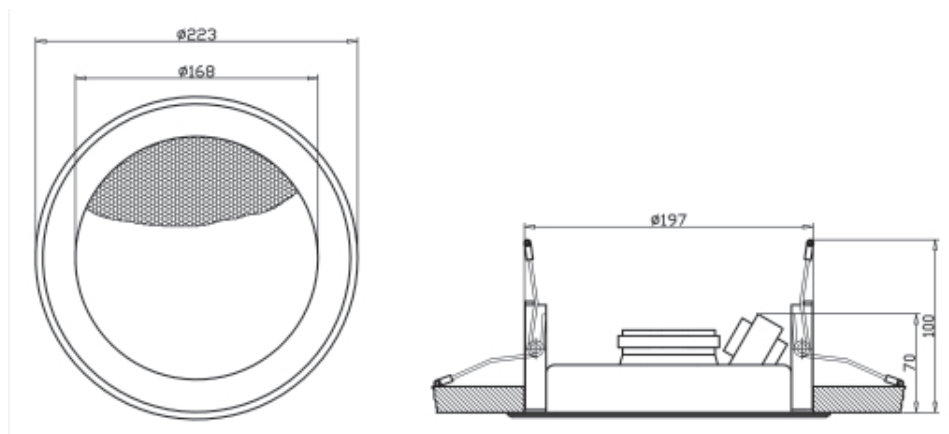

Deckenlautsprecher DL 165

Der moderne Deckeinbau-Lautsprecher DL 165 mit attraktivem Design ist in weiß (RAL 9010) und jetzt auch in Aluminium (RAL 9006) erhältlich. Das 165 mm Breitband-Lautsprechchassis und ein hoher Wirkungsgrad bieten einen hervorragenden Klang für alle Einsatzbereiche.

Selbstverständlich erhalten Sie alle Deckenlautsprecher gegen Aufpreis in der von Ihnen gewünschten RAL-Farbe, in Chrom oder vergoldet.

Technische Daten	
Nennimpedanz	1667 Ohm / 100 V
Nennbelastbarkeit	6/9 Watt
Anpassungen	6 / 3 / 1,5 Watt
Übertragungsbereich	60 bis 17.000 Hz
Schalldruck (1Watt / 1Meter)	93 dB
max. Schalldruck (1Meter)	100,5 dB
Abmessungen in mm (B x H x T)	223 x 100 mm
Deckenausschnitt	197 mm
Abstrahlwinkel	180° bei 1kHz /- 10 dB
Gewicht	1,3 kg
Farbe	weiß