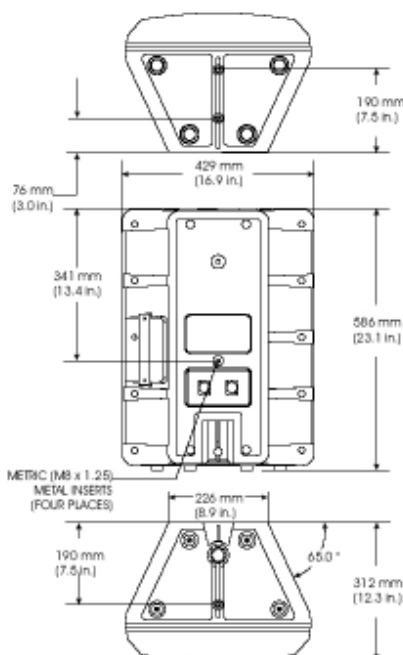

Wetterfestes 100V ELA Kompakt-Soundsystem hoher Leistung für den universellen Einsatz bei Installation und im Rental Business. Die Kunststoffgehäuse sind wahre Leichtgewichte und erleichtern das Handling. Die Systeme sind durch die Verwendung ausgesuchter Komponenten extrem leistungsfähig; umfangreiches Zubehör zur Installation bzw. für Monitoranwendung ergänzt die Serie.

Der SX 300 PIX ist ein wetterfester 100V ELA Lautsprecher.

Oberfläche Kunststoff schwarz.

Technische Daten

Nennimpedanz	50 Ohm (100 V)
Nennbelastbarkeit	200 Watt
Anpassungen (100V)	100 / 140 / 200 Watt
Übertragungsbereich	80 bis 25.000 Hz
Schalldruck (1 Watt / 1Meter)	100 dB
Max. Schalldruck (1Meter)	123 dB
Horizontaler Abstrahlwinkel	65 Grad
Vertikaler Abstrahlwinkel	65 Grad
Tiefton-Chassis 12 Zoll	Hochtöner 1 Zoll
Abmessungen in mm (B x H x T)	429 x 586 x 312 mm
Gewicht	21,7 kg
Farbe	schwarz