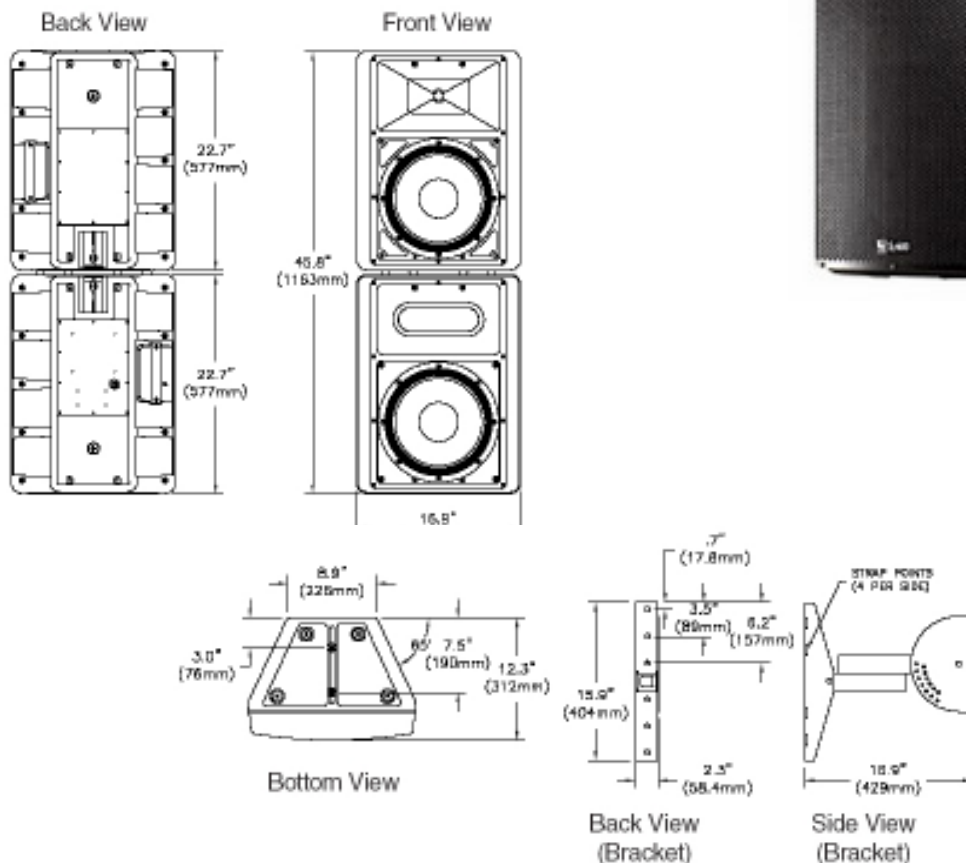

Soundsystem SX 600 (4 Ohm)

Dual-Element-Soundsystem hoher Leistung für den universellen Einsatz bei Installation und im Rental Business. Die Kunststoffgehäuse sind wahre Leichtgewichte und erleichtern das Handling. Die Systeme sind durch die Verwendung ausgesuchter Komponenten extrem leistungsfähig; umfangreiches Zubehör zur Installation bzw. für Monitoranwendung ergänzt die Serie. Der SX 600 ist ein niederohmiger 4 Ohm Lautsprecher. Oberfläche Kunststoff schwarz.

Technische Daten	
Nennimpedanz	4 Ohm
Nennbelastbarkeit	600 Watt
Übertragungsbereich	100 bis 14.000 Hz
Schalldruck (1 Watt / 1Meter)	105 dB
Max. Schalldruck (1Meter)	139 dB
Horizontaler Abstrahlwinkel	65 Grad
Vertikaler Abstrahlwinkel	65 Grad
Tiefen-Chassis 2 x 12 Zoll	Hochtöner 1 Zoll
Anschluß	Kabel
Abmessungen in mm (B x H x T)	429 x 1163 x 312 mm
Gewicht	36,3 kg
Farbe	schwarz