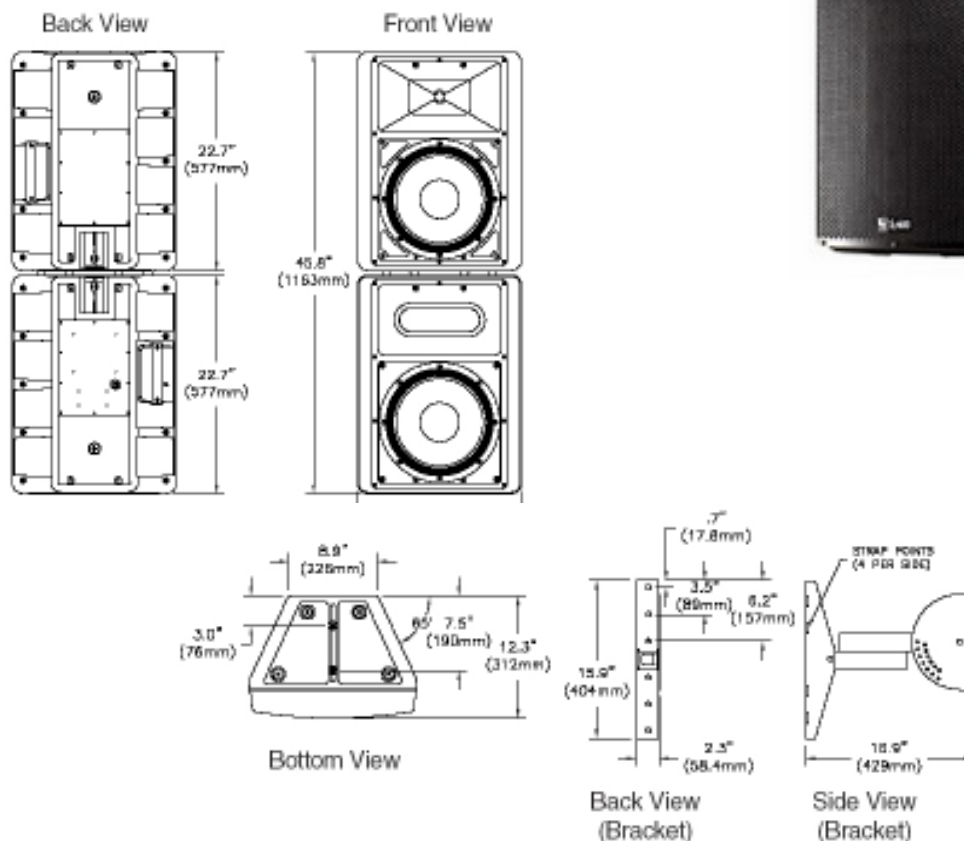

Soundsystem SX 600 PIX (100V)

Wetterfestes 100V ELA Dual-Element-Soundsystem hoher Leistung für den universellen Einsatz bei Installation und im Rental Business. Die Kunststoffgehäuse sind wahre Leichtgewichte und erleichtern das Handling. Die Systeme sind durch die Verwendung ausgesuchter Komponenten extrem leistungsfähig; umfangreiches Zubehör zur Installation bzw. für Monitoranwendung ergänzt die Serie.

Der SX 600 PIX ist ein wetterfester 100V ELA Lautsprecher.

Oberfläche Kunststoff schwarz.

Technische Daten

Nennimpedanz	16 Ohm (100 V)
Nennbelastbarkeit	600 Watt
Anpassungen (100V)	150 / 300 / 600 Watt
Übertragungsbereich	100 bis 14.000 Hz
Schalldruck (1 Watt / 1Meter)	105 dB
Max. Schalldruck (1Meter)	138 dB
Horizontaler Abstrahlwinkel	65 Grad
Vertikaler Abstrahlwinkel	65 Grad
Tiefton-Chassis 2 x 12 Zoll	Hochtöner 1 Zoll
Abmessungen in mm (B x H x T)	429 x 1163 x 312 mm
Gewicht	44,5 kg
Farbe	schwarz