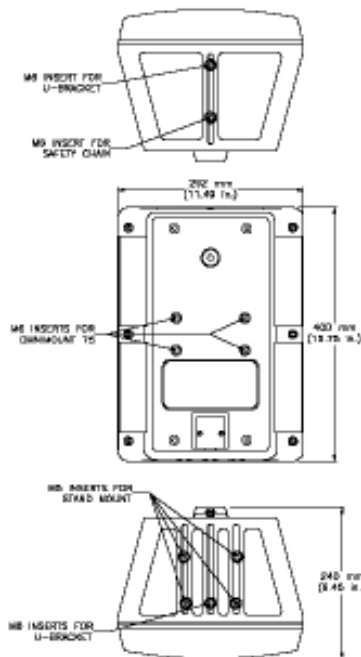

## Soundsystem SX 80 (8 Ohm)

Kompakt-Soundsystem hoher Leistung für den universellen Einsatz bei Installation und im Rental Business. Die Kunststoffgehäuse sind wahre Leichtgewichte und erleichtern das Handling. Die Systeme sind durch die Verwendung ausgesuchter Komponenten extrem leistungsfähig; umfangreiches Zubehör zur Installation bzw. für Monitoranwendung ergänzt die Serie.

Der SX 80 ist ein niederohmiger 8 Ohm Lautsprecher. Oberfläche Kunststoff schwarz oder weiß.

<b>Technische Daten</b>	
Nennimpedanz	8 Ohm
Nennbelastbarkeit	175 Watt
Übertragungsbereich	65 bis 20.000 Hz
Schalldruck ( 1 Watt / 1Meter )	92 dB
Max. Schalldruck ( 1Meter )	121 dB
Horizontaler Abstrahlwinkel	90 Grad
Vertikaler Abstrahlwinkel	65 Grad
Tiefton-Chassis 8 Zoll	Hochtöner 1 Zoll
Anschluß	Speakon
Abmessungen in mm ( B x H x T )	292 x 400 x 222 mm
Gewicht	8,2 kg
Farbe	schwarz (SX80B) oder weiß (SX80W)