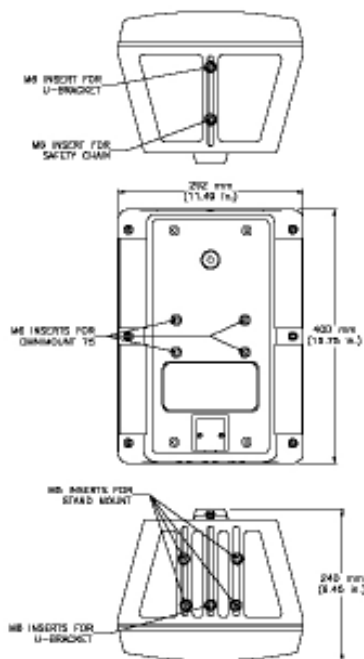

Wetterfestes 100V ELA Kompakt-Soundsystem hoher Leistung für den universellen Einsatz bei Installation und im Rental Business. Die Kunststoffgehäuse sind wahre Leichtgewichte und erleichtern das Handling. Die Systeme sind durch die Verwendung ausgesuchter Komponenten extrem leistungsfähig; umfangreiches Zubehör zur Installation bzw. für Monitoranwendung ergänzt die Serie.

Der SX 80 PIX ist ein wetterfester 100V ELA Lautsprecher.

Oberfläche Kunststoff schwarz.

Technische Daten

Nennimpedanz	167 Ohm (100 V)
Nennbelastbarkeit	60 Watt
Anpassungen (100V)	1,9 / 3,8 / 7,5 / 15 / 30 / 60 Watt
Übertragungsbereich	65 bis 20.000 Hz
Schalldruck (1 Watt / 1Meter)	92 dB
Max. Schalldruck (1Meter)	110 dB
Horizontaler Abstrahlwinkel	90 Grad
Vertikaler Abstrahlwinkel	65 Grad
Tiefen-Chassis 8 Zoll	Hochtöner 1 Zoll
Abmessungen in mm (B x H x T)	292 x 400 x 222 mm
Gewicht	9,3 kg
Farbe	schwarz