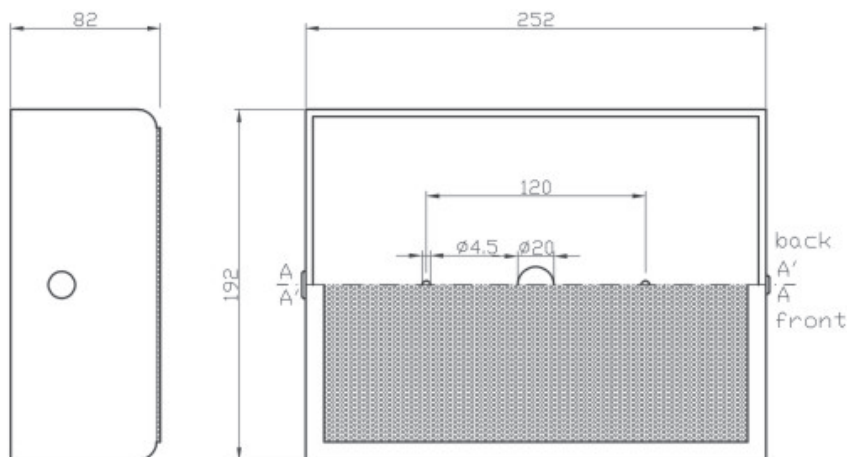

Wandlautsprecher WA 165

Wandlautsprecher mit hochwertigem 165 mm Breitband-Lautsprecherchassis im Softline-Design und Zertifizierung nach IP54.

Die attraktive WA-Serie mit hochverdichtetem MDF-Holzgehäuse für resonanzarmen Klang ist vielseitig einsetzbar, beispielsweise zur Beschallung von Behörden, Schulen oder Krankenhäuser.

Der bewährte Federschnappverschluss auf der Rückwand gewährleistet eine schnelle Wand- und Deckenmontage.

Die weiße Lochgitterabdeckung ist aus Stahlblech und daher äußerst robust.

Technische Daten	
Nennimpedanz	1667 Ohm / 100 V
Nennbelastbarkeit	6/9 Watt
Anpassungen	6 / 3 / 1,5 Watt
Übertragungsbereich	80 bis 18.000 Hz
Schalldruck (1Watt / 1Meter)	93 dB
max. Schalldruck (1Meter)	100,5 dB
Abmessungen in mm (B x H x T)	252 x 192 x 82 mm
Abstrahlwinkel	180° bei 1kHz /- 10 dB
Gewicht	2,0 kg
Farbe	weiß