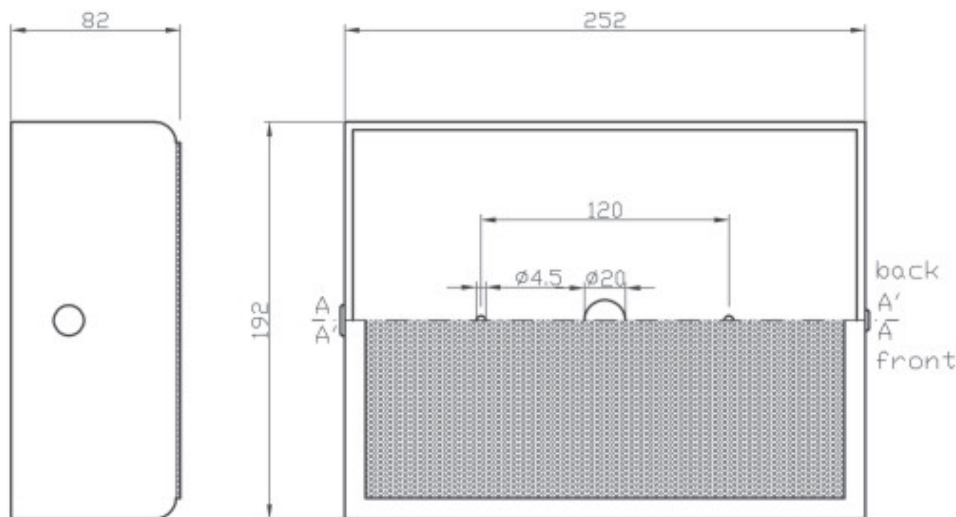

Wandlautsprecher WA 165R

Wandlautsprecher mit hochwertigem 165 mm Breitband-Lautsprecherchassis im Softline-Design und Zertifizierung nach IP54.

Die attraktive WA-Serie mit hochverdichtetem MDF-Holzgehäuse für resonanzarmen Klang ist vielseitig einsetzbar, beispielsweise zur Beschallung von Behörden, Schulen oder Krankenhäuser.

Der bewährte Federschnappverschluss auf der Rückwand gewährleistet eine schnelle Wand- und Deckenmontage.

Die weiße Lochgitterabdeckung ist aus Stahlblech und daher äußerst robust.

Technische Daten	
Nennimpedanz	1667 Ohm / 100 V
Nennbelastbarkeit	6/9 Watt
Anpassungen	6 / 3 / 1,5 Watt
Übertragungsbereich	80 bis 18.000 Hz
Schalldruck (1Watt / 1Meter)	93 dB
max. Schalldruck (1Meter)	100,5 dB
Abmessungen in mm (B x H x T)	252 x 192 x 82 mm
Abstrahlwinkel	180° bei 1kHz /- 10 dB
Gewicht	2,0 kg
Farbe	weiß